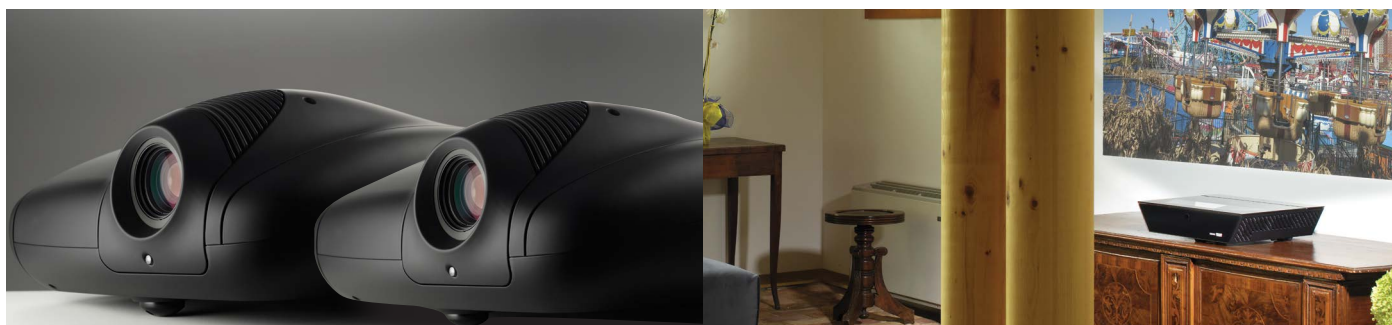

HDR Duo - Dual System Cinema

xTV