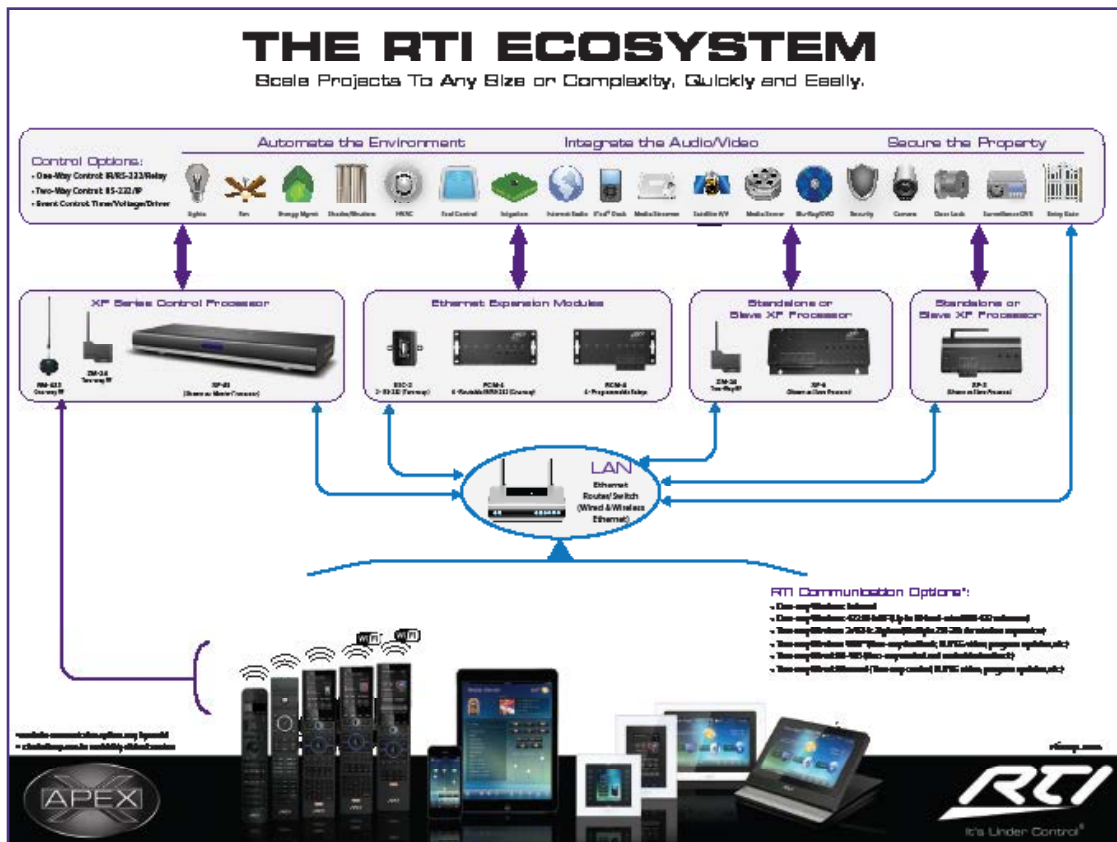

RTI, alles onder controle.

De innovatieve, geavanceerde en complete range van RTI controle- en multi-room audio oplossingen onderscheidt zich in personalisatie, gebruiksvriendelijkheid en de ongelimiteerde uitbreidbaarheid.

Daarnaast heeft RTI een zeer breed partnerprogramma die u toegang geeft tot een enorme database aan "drivers" om apparaten en systemen van 3de partijen moeiteloos te integreren. Enkele voor beelden:

- KNX / Clipsal / Vimar / Somfy / Nest
- Denon / Marantz / Onkyo / Integra / Anthem
- Sonos / Denon Heos / Autonomic / Audiocontrol
- Lutron / Philips Hue / Vantage / Helvar / Rako
- B&O / Bose / Linn / meridian / Arcam
- WyreStorm / Atlona / Gefen / Just Add Power

En alles is natuurlijk te bedienen met iPhone® of iPad®!

Voor een volledig RTI systeem overzicht klik op [deze](#) en [deze](#) video links

System overzicht

Application Diagram - Multi-Zone Audio